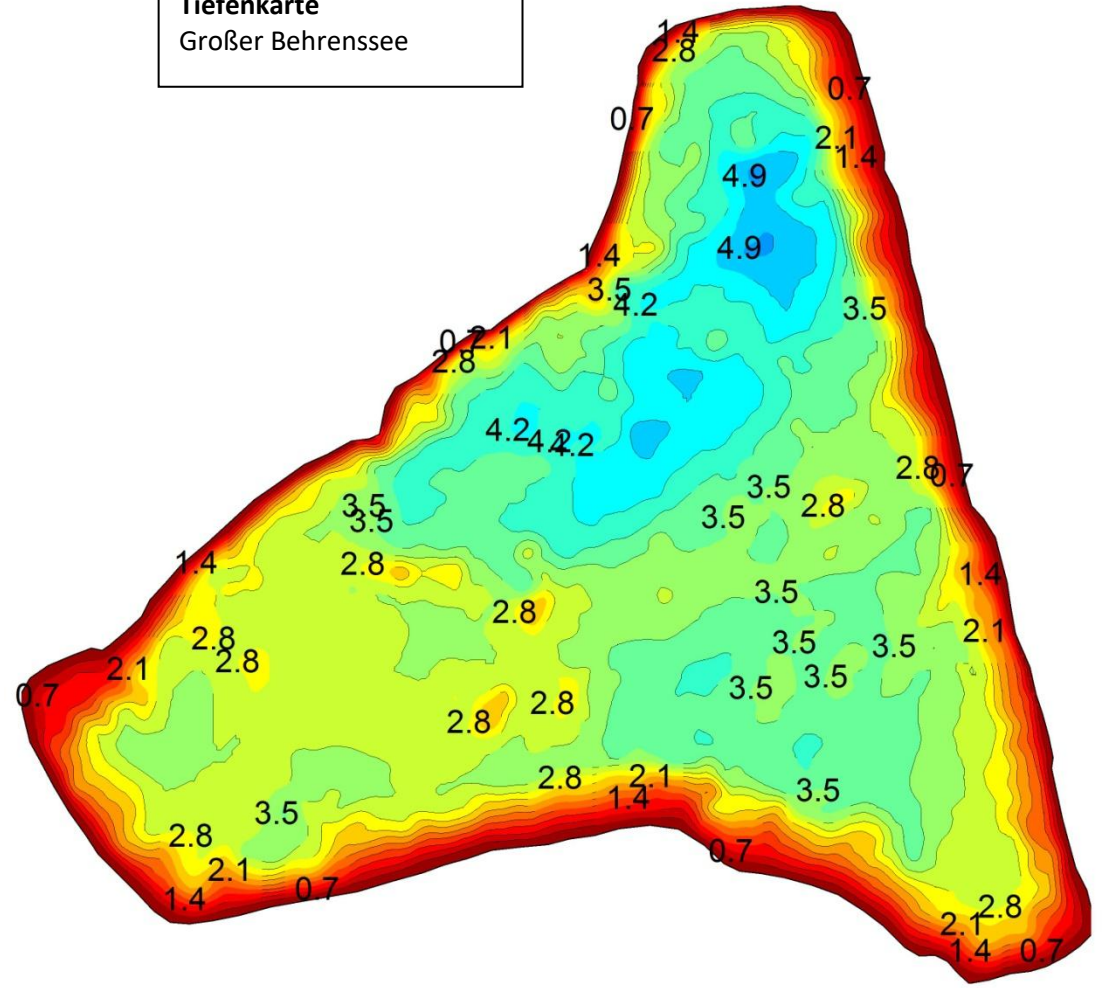

SFV „Alte Leine“ e.V.
Tiefenkarte
Kleiner Behrenssee

SFV „Alte Leine“ e.V.
Tiefenkarte
Großer Behrenssee

Giften_2_1
Mapping by www.dirdepth.se

Giften_1_1
Mapping by www.dirdepth.se