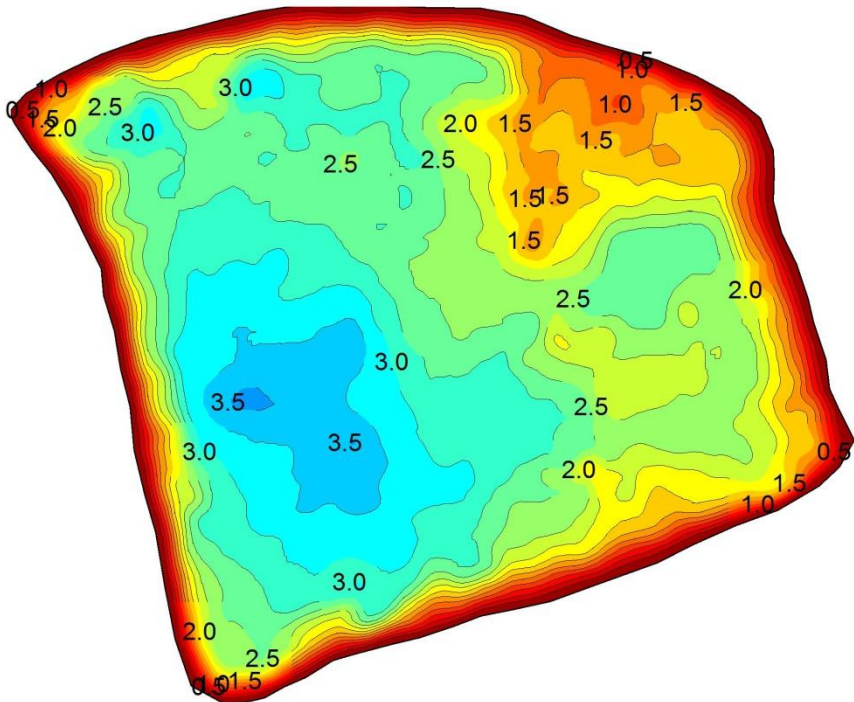

SFV „Alte Leine“ e.V.
Tiefenkarte
Kleiner Behrenssee

SFV „Alte Leine“ e.V.
Tiefenkarte
Großer Behrenssee

Giften_2_1
Mapping by www.dirdepth.se

Giften_1_1
Mapping by www.dirdepth.se